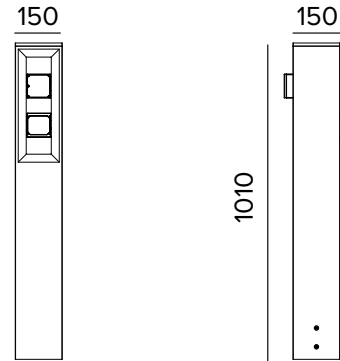

E009SPTUWD8FE | LUCERA Bolardos TW

Bolardo con proyectores profesionales orientables de LED Tunable White

Los valores fotométricos del aparato se pueden consultar en las siguientes páginas

Los datos mostrados en el dibujo están expresados en mm.